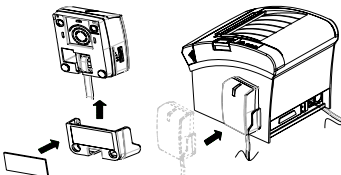

◆ 거치대 설치

1. 베이스 홀더에 양면 아크릴 폼 테이프를 붙인 후 RMB-100 을 결합, 원하는 위치에 부착해주시십시오.