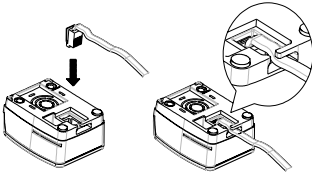

BIXOLON MELODIST 설치 안내서

RECEIPT BIXOLON MELODIST RMB-100

◆ 안내

본 설치 안내서는 제품 설치 및 사용에 필요한 내용을 안내하고 있습니다. RMB-100 은 영수증 프린터에 장착하여 영수증 출력 시 사용자에게 소리 및 LED 를 이용하여 시각적, 청각적으로 출력 상황을 제공합니다.

저희 (주)빅솔론은 제품의 기능과 품질 향상을 위하여 지속적인 개선을 하고 있습니다. 이로 인하여 제품의 사양과 매뉴얼의 내용은 사전 통보 없이 변경될 수 있습니다.

◆ 내용물 확인

◆ 설치

1. 설치 전 프린터 및 주변기기의 전원을 꺼주십시오.
2. RJ11 잭 커넥터를 그림과 같이 RMB-100 을 뒤집어 DK 포트에 잭 커넥터를 연결해주시십시오.
3. 아래 그림과 같이 RJ11 선을 깔끔하게 정리해주시십시오.

4. 프린터의 DK 포트에 RMB-100 을 연결해주시십시오.

◆ 거치대 설치

1. 베이스 홀더에 양면 아크릴 폼 테이프를 붙인 후 RMB-100 을 결합, 원하는 위치에 부착해주시십시오.

◆ DIP 스위치 설정

1. DIP 스위치를 이용하여 15 곡의 멜로디 선택이 가능합니다.

DIP S/W					멜로디	DIP S/W					멜로디
1	2	3	4	0		1	2	3	4	0	
0	0	0	0	0	소리없음	0	1	1	0	Musette Bach	
1	0	0	0	0	새소리	0	1	0	1	Symphonie No.9 Choral	
0	1	0	0	0	빠꾸기소리	0	0	1	1	Sinfonia Pastorale	
0	0	1	0	0	나팔소리	0	1	1	1	Waltz	
0	0	0	1	1	딩동	1	1	1	0	Le Primavera	
1	1	0	0	0	Gavotte	1	1	0	1	Symphonie Fantastique	
1	0	1	0	0	Serenade by Haydn	1	0	1	1	Serenade by Mozart	
1	0	0	1	1	Menuet	1	1	1	1	Die Moldau	

◆ 음량 조절

1. 열면에 위치한 볼륨조절기를 사용하여 음량 조절이 가능합니다.

◆ WEEE (Waste Electrical and Electric Equipment)

◆ CE

◆ FCC

☎ BIXOLON Co., Ltd.

• 웹사이트 <http://www.bixolon.com>

• 한국 본사

(주)스 463-400, 경기도 성남시 분당구 삼평동 685 번지 미래에셋벤처타워 7층-8층
(전화) +82-31-218-5500

• 미주 지사

(주)스 BIXOLON America Inc., 3171 Fujita St, Torrance, CA 90505
(전화) +1-858 764 4580

• 유럽 지사

(주)스 BIXOLON Europe GmbH, Tiefenbroicher Weg 35 40472 Düsseldorf
(전화) +49 (0)211 68 78 54 0