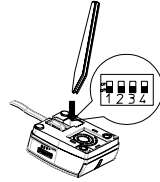

◆ DIP 스위치 설정

1. DIP 스위치를 이용하여 15 곡의 멜로디 선택이 가능합니다.

DIP S/W					멜로디	DIP S/W					멜로디
1	2	3	4	0		1	2	3	4	0	
0	0	0	0	0	소리없음	0	1	1	0	Musette Bach	
1	0	0	0	0	새소리	0	1	0	1	Symphonie No.9 Choral	
0	1	0	0	0	빠꾸기소리	0	0	1	1	Sinfonia Pastorale	
0	0	1	0	0	나팔소리	0	1	1	1	Waltz	
0	0	0	1	1	딩동	1	1	1	0	Le Primavera	
1	1	0	0	0	Gavotte	1	1	0	1	Symphonie Fantastique	
1	0	1	0	0	Serenade by Haydn	1	0	1	1	Serenade by Mozart	
1	0	0	1	1	Menuet	1	1	1	1	Die Moldau