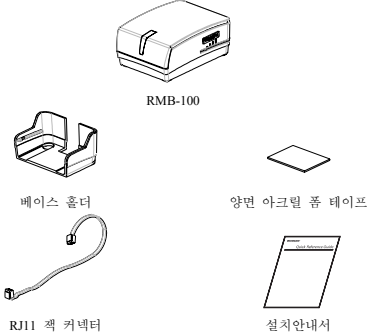

BIXOLON MELODIST 설치 안내서

RECEIPT BIXOLON MELODIST RMB-100

◆ 안내

본 설치 안내서는 제품 설치 및 사용에 필요한 내용을 안내하고 있습니다. RMB-100 은 영수증 프린터에 장착하여 영수증 출력 시 사용자에게 소리 및 LED 를 이용하여 시각적, 청각적으로 출력 상황을 제공합니다.

저희 (주)빅솔론은 제품의 기능과 품질 향상을 위하여 지속적인 개선을 하고 있습니다. 이로 인하여 제품의 사양과 매뉴얼의 내용은 사전 통보 없이 변경될 수 있습니다.

◆ 내용물 확인

◆ 설치

1. 설치 전 프린터 및 주변기기의 전원을 꺼주십시오.
2. RJ11 잭 커넥터를 그림과 같이 RMB-100 을 뒤집어 DK 포트에 잭 커넥터를 연결해주시십시오.
3. 아래 그림과 같이 RJ11 선을 깔끔하게 정리해주시십시오.